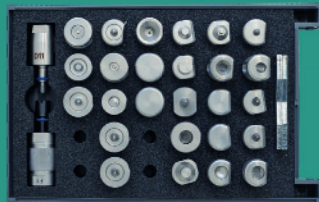

VAS 843 000/9  
Blind riveting adapter BR20  
ASE 843 008 00 100

VAS 843 000/2  
Short stroke cylinder SSC 40/25  
ASE 843 008 00 B00

VAS 843 000/1  
Power Pack XPress 1000SC  
ASE 843 007 00 A00

VAS 843 000/3  
C-arm GC 80/40  
ASE 843 008 00 C00

VAS 843 000/4  
C-arm GC 80/130  
ASE 843 008 00 D00

VAS 843 000/5  
C-arm GC 140/240  
ASE 843 008 00 E00

VAS 843 000/10  
Tool Box mouthpiece, OTY 5 pcs  
ASE 843 008 00 J00

VAS 843 000/7  
Tool Box BASIS  
ASE 843 008 00 G00